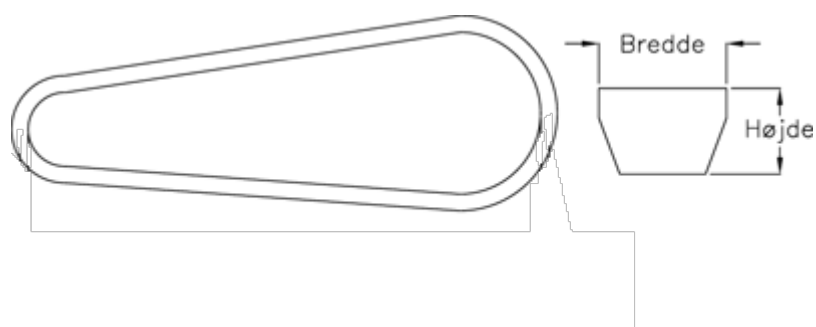

Varenummer: 601962461612  
Beskrivelse: Gates kilerem SPZ 1612 Ld 1612  
DELTA NARROW

## Mål

---

Bredde	= 10
Højde	= 8
Middellængde	= 1612